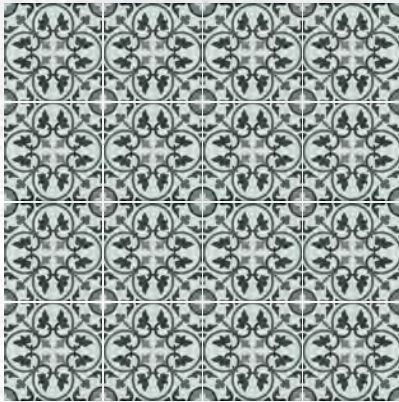

ADELE BLEU

BENOIT BLEU

BENOIT JAUNE

GEORGE BLEU

GUSTAVE

OTTO NOIR

THEO

CERAMIC PATTERN TILE GUSTAVE