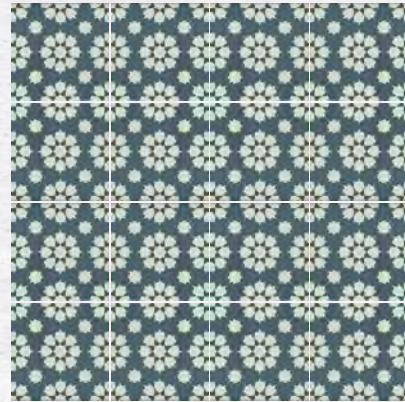

ADELE BLEU

BENOIT BLEU

BENOIT JAUNE

GEORGE BLEU

GUSTAVE

OTTO NOIR

THEO

CERAMIC PATTERN TILE GUSTAVE