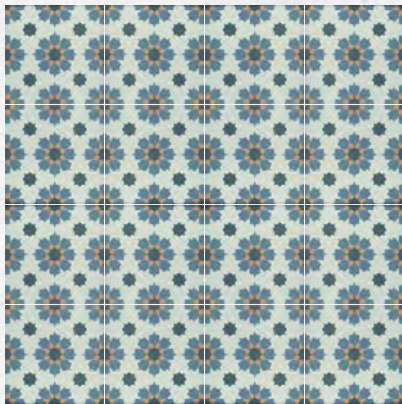

ADELE BLEU

BENOIT BLEU

BENOIT JAUNE

GEORGE BLEU

GUSTAVE

OTTO NOIR

THEO

CERAMIC PATTERN TILE GUSTAVE