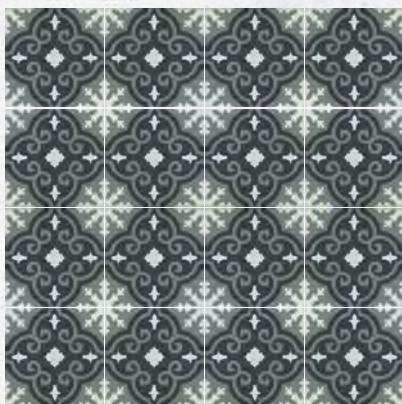

ADELE BLEU

BENOIT BLEU

BENOIT JAUNE

GEORGE BLEU

GUSTAVE

OTTO NOIR

THEO

CERAMIC PATTERN TILE GUSTAVE