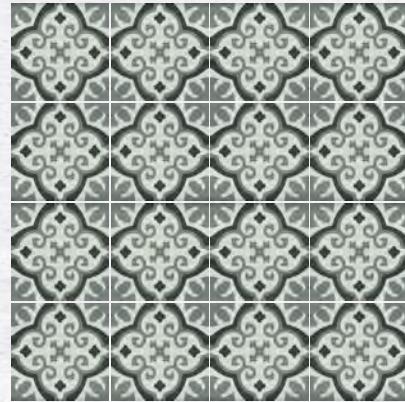

ADELE BLEU

BENOIT BLEU

BENOIT JAUNE

GEORGE BLEU

GUSTAVE

OTTO NOIR

THEO

CERAMIC PATTERN TILE GUSTAVE